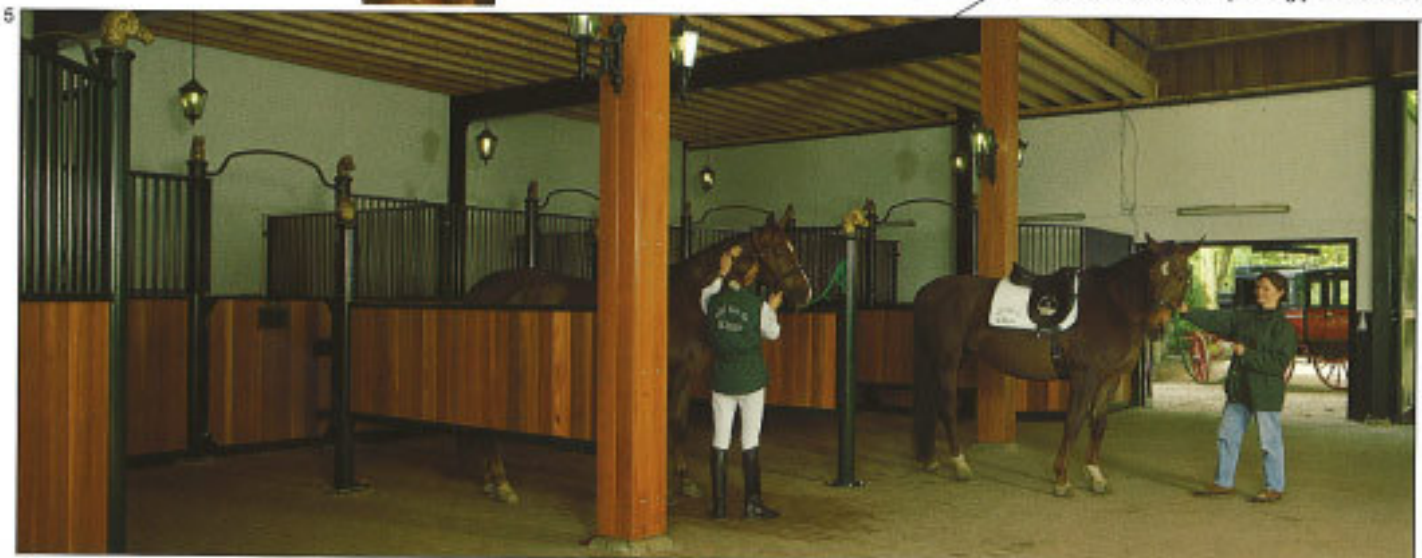

Het koetshuis en de stallen op Landgoed de Klinze te Oudekerk werden door Corton voorzien van een chique Kingly Stable entourage (5).