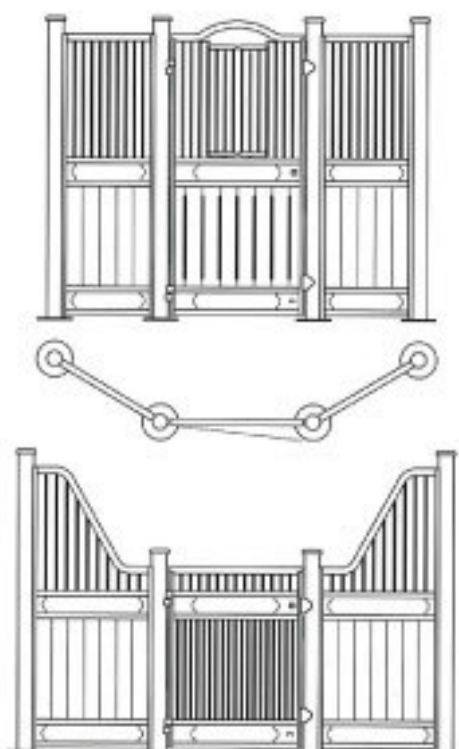

Rembrandt paardenboxen, creatief en veelzijdig.

De Rembrandt design boxen lenen zich bij uitstek voor creatieve stallindelingen. Door de schuin verspringende voorwanden is het mogelijk talloze speelse indelingen te formeren. Zelfs de hoeken van een stal kunnen bijzonder ruimtelijk worden benut. Karakteristiek voor de Rembrandt zijn de horizontale houtdelen met sierplaten. De deuren zijn naar keuze voorzien van hardhout of spijlen. De kolommen van de box zijn afgewerkt met een bronzen kap.

De Rembrandt box is leverbaar in twee modellen. Een laag model met deur en fraaie zwanenhalsvormige zijvleugels, en een hoog model met enkele draaideur en hoge zijvleugels. Een dubbele draaideur is eventueel leverbaar. Het is mogelijk met de hoge en lage Rembrandt verrassende combinaties te creëren. Beide modellen zijn behalve verspringend ook in lijn op te bouwen. Uiteraard kan het verzinkte metaalwerk in kleur naar keuze worden gecoat en zijn de boxen op maat leverbaar.

Ratina, eenvoudig in design.

De Ratina paardenbox is een variant op de Rembrandt stal. De voorwanden zijn voorzien van een halfhoge deur en fraaie zwanenhalsvormige zijdelen. De boxen worden in lijn opgesteld en geven aan de stal een bijzonder ruimtelijk effect met een ruime blik op de paarden.