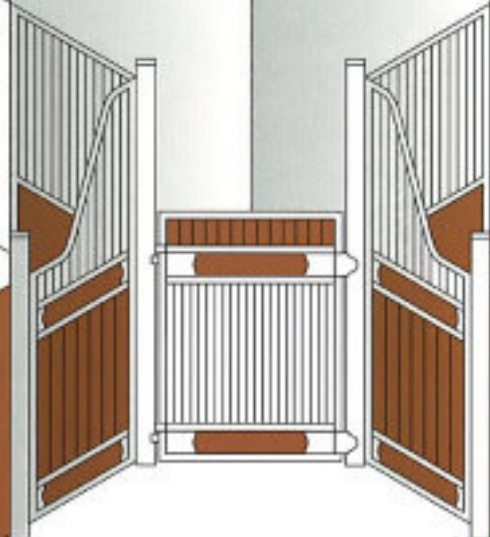

paardenboxen voor toppers

...koninklijk in design...